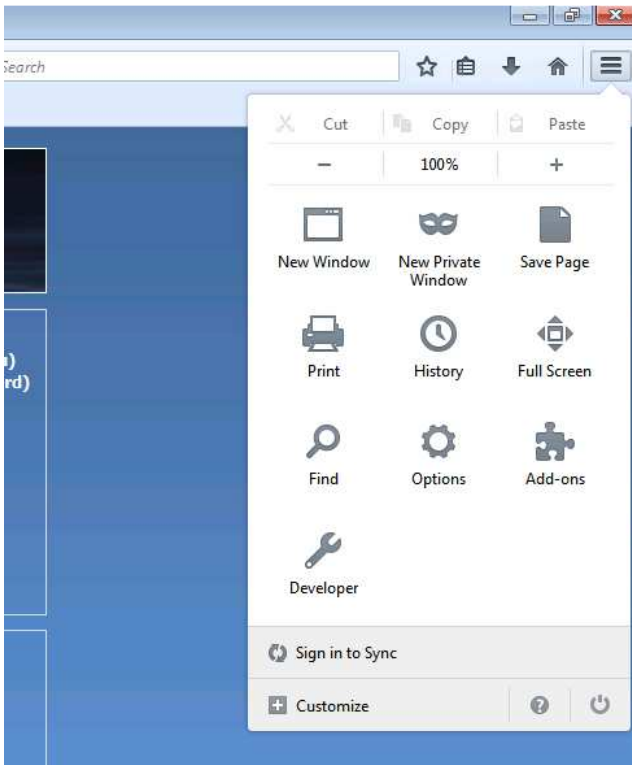

ΟΔΗΓΙΕΣ ΑΡΣΗΣ ΑΠΟΚΛΕΙΣΜΟΥ ΑΝΑΔΥΟΜΕΝΩΝ

ΠΑΡΑΘΥΡΩΝ ΣΤΟΥΣ ΦΥΛΛΟΜΕΤΡΗΤΕΣ

Η άρση αποκλεισμού αναδυόμενων παραθύρων είναι αναγκαία για την λειτουργία του λογισμικού BBB στον φυλλομετρητή σας.

Οδηγίες για Mozilla Firefox

1) Κλικ στο Open Menu, Επιλέξτε Options