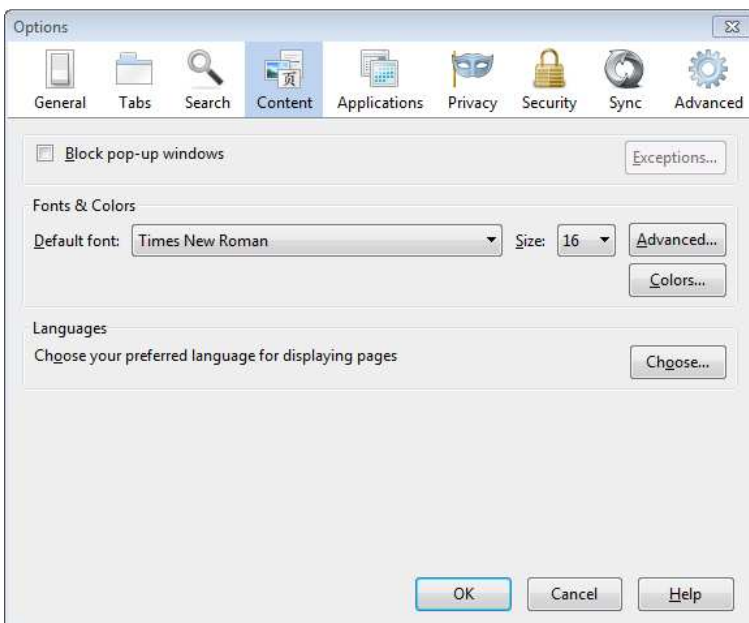

2) Η επιλογή Block pop-up windows πρέπει να είναι απενεργοποιημένη ως φαίνεται: