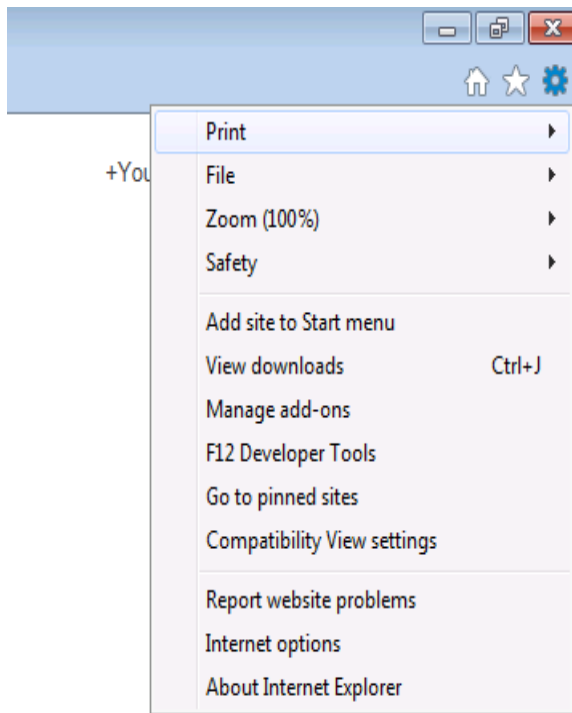

Οδηγίες για Internet Explorer 11

1) Κλικ στο Tools -> Internet Options