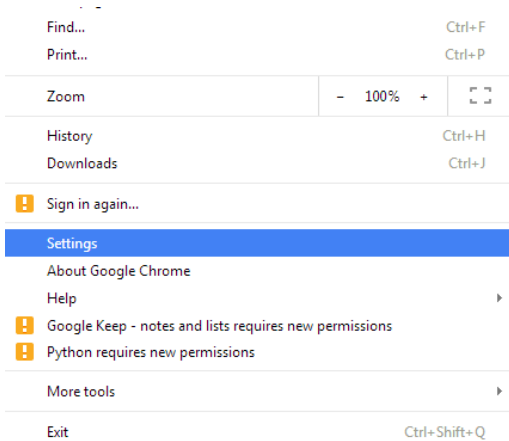

Οδηγίες για Google Chrome

1. Στο κουμπί επιλογών του φυλλομετρητή στην πάνω δεξιά γωνία της εφαρμογής επιλέγετε **Settings** ή **Ρυθμίσεις**